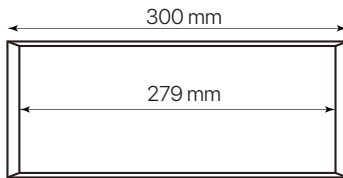

hammer

ficha técnica

datasheet

ref. 5551850

Nombre / Name	Hammer
Referencia/Reference	5551850
Materiales / Materials	Aluminio / Aluminum
Difusor/diffuser	Cristal / Glass
Potencia / Power	12Wx2
Color de temperatura/ Color temperature	4000K
Flujo luminoso/Luminous flux	1400lm
Dimable/Dimmable	No
Ángulo de apertura/Beam angle	120°
Ángulo de inclinación/inclination angle	-
IP	54
IK	06
F.P.	>0.5
UGR	>16
IRC	80
Chip	OSRAM
Driver	Eaglerise
Vida media (duración)/Average life	25.000H
Clase energética/ Energy class	G
Aislamiento eléctrico/Electrical isolation	Clase III / Class III
Colores/Colors	Marrón / Brown
Medida exterior/Product size	300mm x 120mm x 60mm
Protección contra sobretensiones/Surge protection	-
Tª (ambiente/trabajo) / Tª (environment/work)	-20°C ~ 50°C
Input	AC220-240V
Output	DC27~39V 600mA
Frecuencia / Frequency	50/60Hz
Peso/Weight	1.2kg
Certificados / Certificates	CE RoHs
Garantía/Warranty	2 años / 2 years