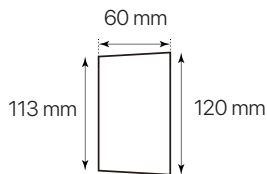

hammer

ficha técnica

datasheet

ref. 5551850

Nombre / Name	Hammer
Referencia/Reference	5551850
Materiales / Materials	Aluminio / Aluminum
Difusor/diffuser	Cristal / Glass
Potencia / Power	12Wx2
Color de temperatura/ Color temperature	4000K
Flujo luminoso/Luminous flux	1400lm
Dimable/Dimmable	No
Ángulo de apertura/Beam angle	120°
Ángulo de inclinación/inclination angle	-
IP	54
IK	06
F.P.	>0.5
UGR	>16
IRC	80
Chip	OSRAM
Driver	Eaglerise
Vida media (duración)/Average life	25.000H
Clase energética/ Energy class	G
Aislamiento eléctrico/Electrical isolation	Clase III / Class III
Colores/Colors	Marrón / Brown
Medida exterior/Product size	300mm x 120mm x 60mm
Protección contra sobretensiones/Surge protection	-
Tª (ambiente/trabajo) / Tª (environment/work)	-20°C ~ 50°C
Input	AC220-240V
Output	DC27~39V 600mA
Frecuencia / Frequency	50/60Hz
Peso/Weight	1.2kg
Certificados / Certificates	CE RoHs
Garantía/Warranty	2 años / 2 years