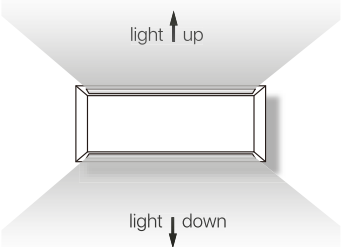

hammer

ficha técnica

datasheet

ref. 5551850

Nombre / Name	Hammer
Referencia/Reference	5551850
Materiales / Materials	Aluminio / Aluminum
Difusor/diffuser	Cristal / Glass
Potencia / Power	12Wx2
Color de temperatura/ Color temperature	4000K
Flujo luminoso/Luminous flux	1400lm
Dimable/Dimmable	No
Ángulo de apertura/Beam angle	120°
Ángulo de inclinación/inclination angle	-
IP	54
IK	06
F.P.	>0.5
UGR	>16
IRC	80
Chip	OSRAM
Driver	Eaglerise
Vida media (duración)/Average life	25.000H
Clase energética/ Energy class	G
Aislamiento eléctrico/Electrical isolation	Clase III / Class III
Colores/Colors	Marrón / Brown
Medida exterior/Product size	300mm x 120mm x 60mm
Protección contra sobretensiones/Surge protection	-
Tª (ambiente/trabajo) / Tª (environment/work)	-20°C ~ 50°C
Input	AC220-240V
Output	DC27~39V 600mA
Frecuencia / Frequency	50/60Hz
Peso/Weight	1.2kg
Certificados / Certificates	CE RoHs
Garantía/Warranty	2 años / 2 years