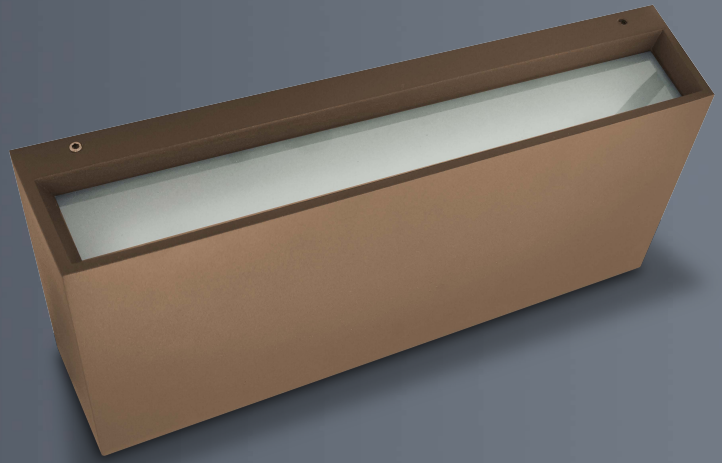

hammer

ficha técnica

datasheet

ref. 5551850

Nombre / Name	Hammer
Referencia/Reference	5551850
Materiales / Materials	Aluminio / Aluminum
Difusor/diffuser	Cristal / Glass
Potencia / Power	12Wx2
Color de temperatura/ Color temperature	4000K
Flujo luminoso/Luminous flux	1400lm
Dimable/Dimmable	No
Ángulo de apertura/Beam angle	120°
Ángulo de inclinación/inclination angle	-
IP	54
IK	06
F.P.	>0.5
UGR	>16
IRC	80
Chip	OSRAM
Driver	Eaglerise
Vida media (duración)/Average life	25.000H
Clase energética/ Energy class	G
Aislamiento eléctrico/Electrical isolation	Clase III / Class III
Colores/Colors	Marrón / Brown
Medida exterior/Product size	300mm x 120mm x 60mm
Protección contra sobretensiones/Surge protection	-
Tª (ambiente/trabajo) / Tª (environment/work)	-20°C ~ 50°C
Input	AC220-240V
Output	DC27~39V 600mA
Frecuencia / Frequency	50/60Hz
Peso/Weight	1.2kg
Certificados / Certificates	CE RoHs
Garantía/Warranty	2 años / 2 years